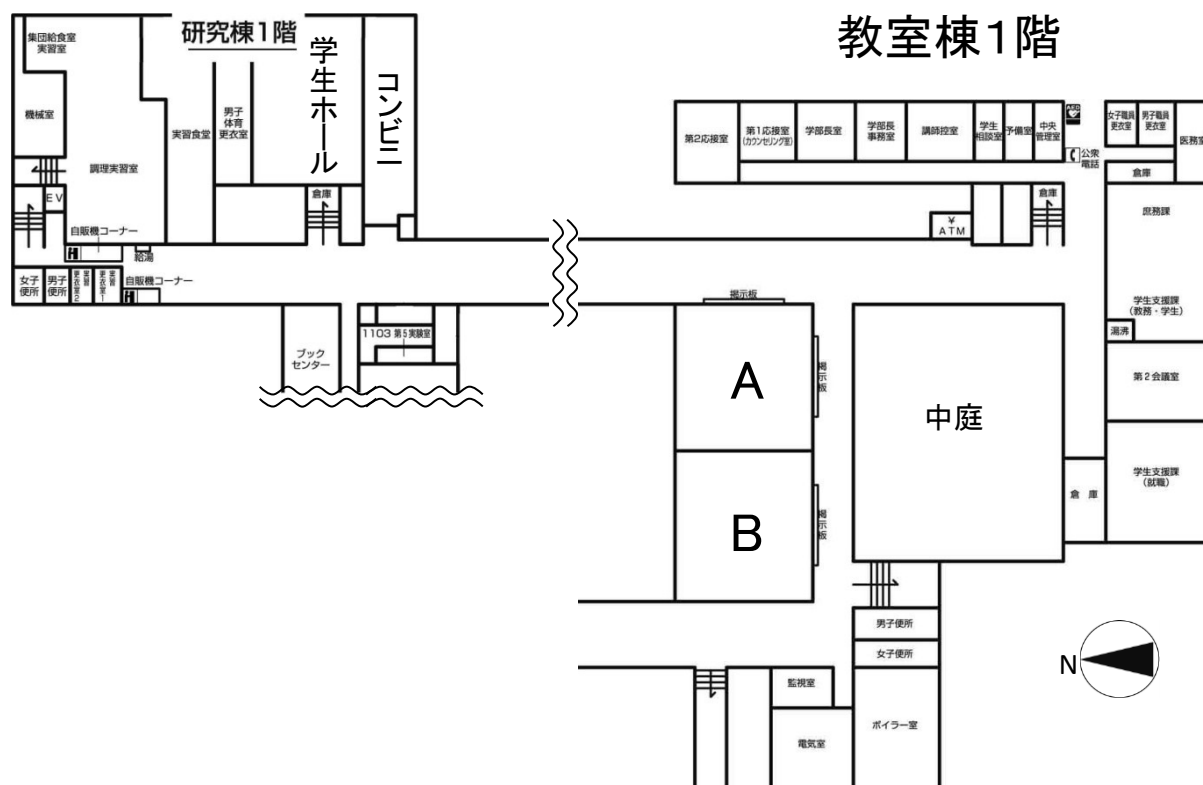

会場内配置図 2. 近畿大学奈良キャンパス

* 近畿大学農学部構内案内図

* 会場配置図

* 新教室棟は2階が地上階になります。