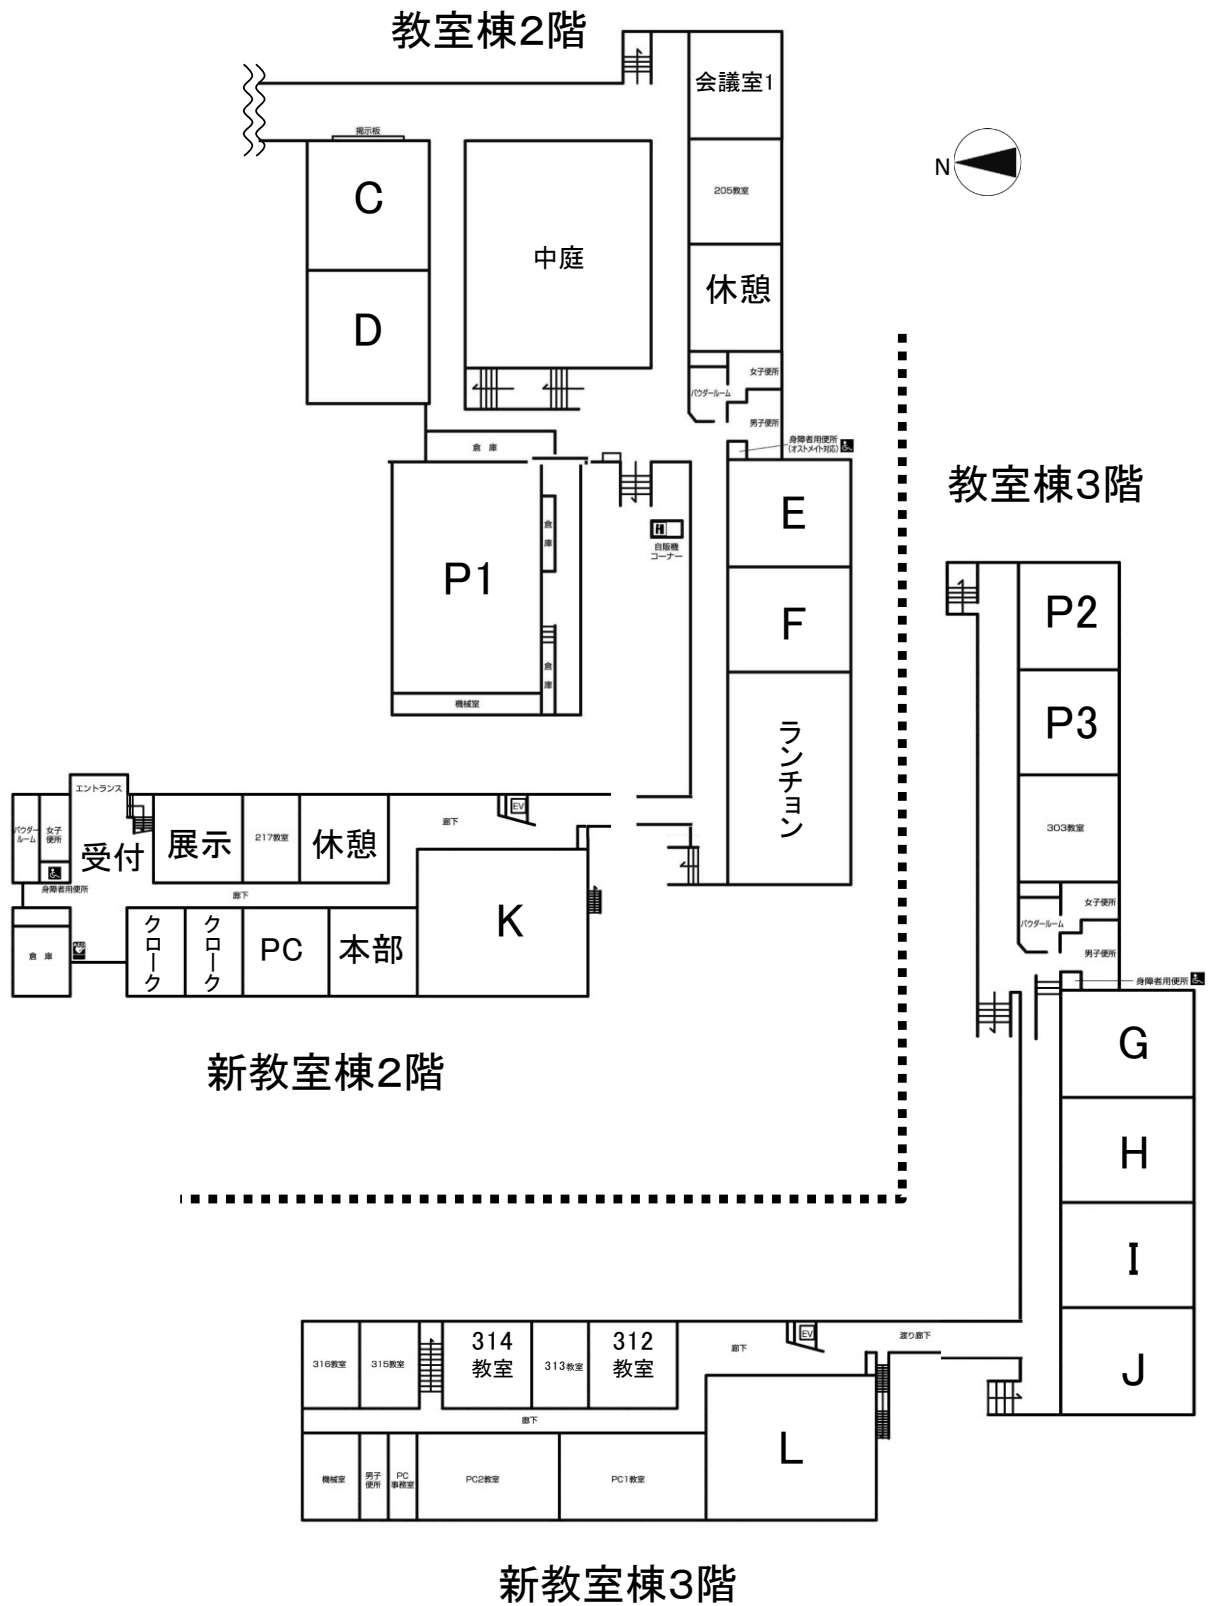

会場内配置図 2. 近畿大学奈良キャンパス

* 近畿大学農学部構内案内図

* 会場配置図

* 新教室棟は2階が地上階になります。