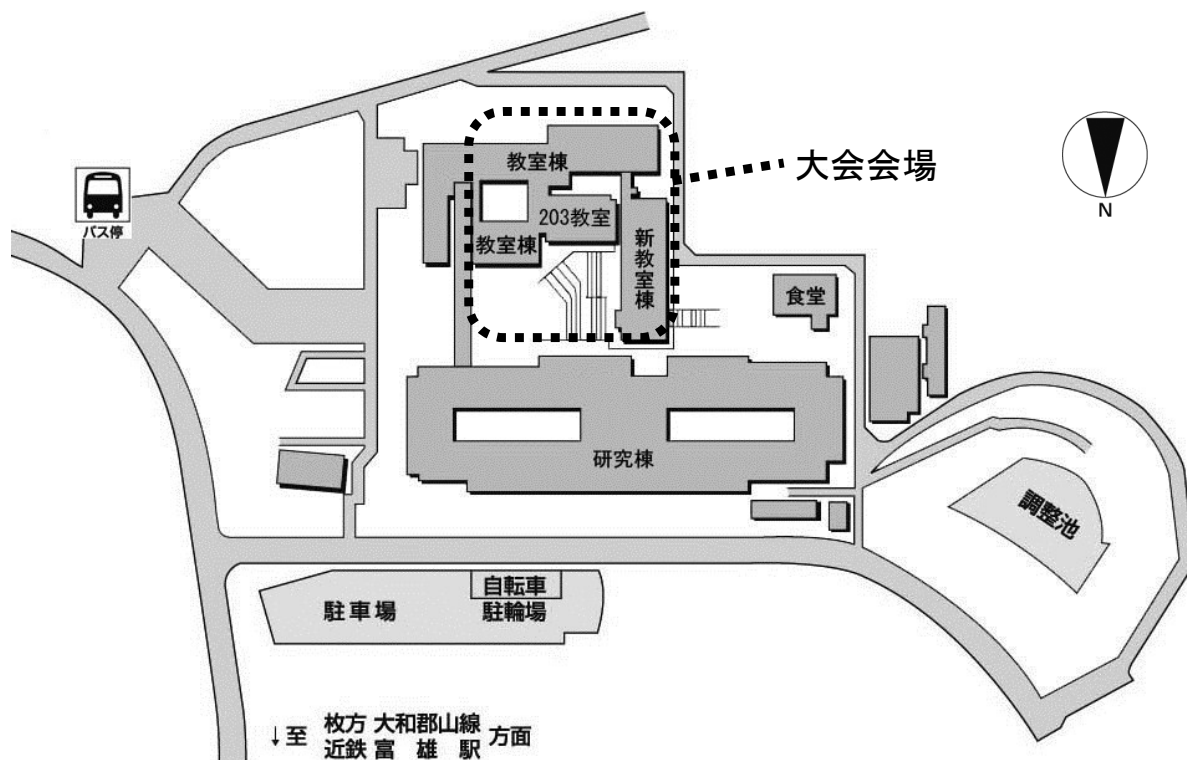

会場内配置図 2. 近畿大学奈良キャンパス

* 近畿大学農学部構内案内図

* 会場配置図

* 新教室棟は2階が地上階になります。